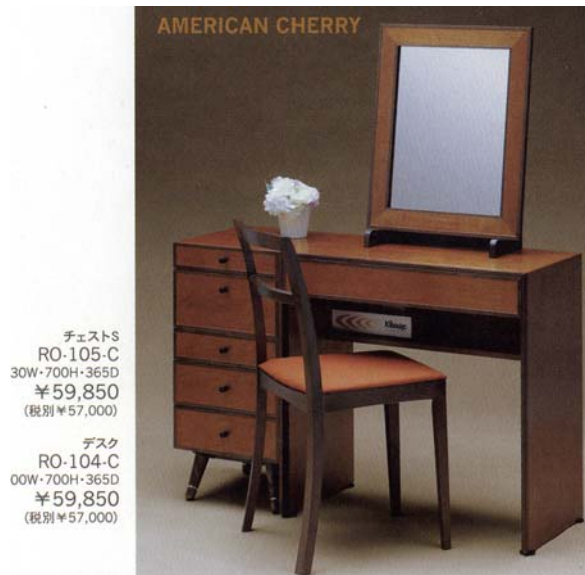

ツイストドロワーズ2・脚付
ROB-06-C
285W・380H・285D
¥29,400
(税別¥28,000)

ツイストオープン・脚付
ROB-05-C
285W・380H・285D
¥23,100
(税別¥22,000)

ツイストドロワーズ2
RO-06-C
280W・280H・280D
¥23,100
(税別¥22,000)

ツイストオープン
RO-05-C
280W・280H・280D
¥16,800
(税別¥16,000)

チェストS
RO-105-C
300W・700H・365D
¥59,850
(税別¥57,000)

デスク
RO-104-C
600W・700H・365D
¥59,850
(税別¥57,000)