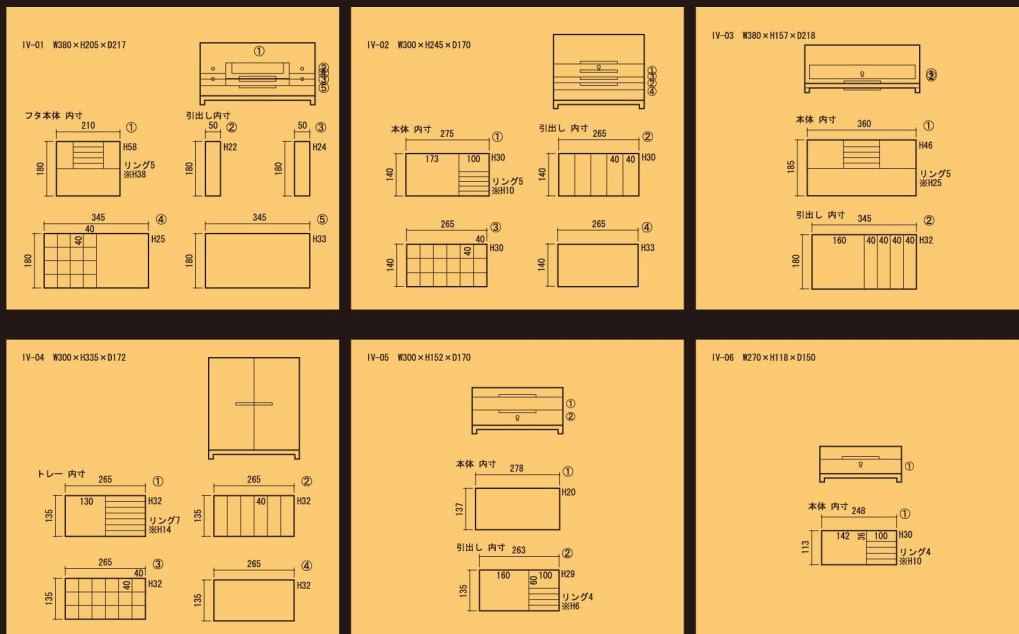

IVIシリーズのみ在庫のみと
させていただきます

IVI (イヴィ)

MAPLE

CHERRY

WALNUT

- | | | | | | |
|-------------------------------|-----------|-----------|-------------------------------|-----------|-----------|
| IV-01MA ● | IV-01CH ● | IV-01WL ● | IV-04MA ● | IV-04CH ● | IV-04WL ● |
| W380・H205・D217
¥39,900(税込) | | | W300・H335・D172
¥29,400(税込) | | |
| IV-02MA ● | IV-02CH ● | IV-02WL ● | IV-05MA ● | IV-05CH ● | IV-05WL ● |
| W300・H245・D170
¥31,500(税込) | | | W300・H152・D170
¥18,900(税込) | | |
| IV-03MA ● | IV-03CH ● | IV-03WL ● | IV-06MA ● | IV-06CH ● | IV-06WL ● |
| W380・H157・D218
¥29,400(税込) | | | W270・H118・D150
¥14,700(税込) | | |

●イヴィの引出し前板部には、それぞれメープル、チェリー、ウォールナット材の高級単板を使用しております。

●記載商品の塗装の色調は、印刷上実物と多少相違が生じておりますので、実物をお確かめの上お求め下さい。
●製品の改良の為、予告なくデザインの変更および仕様変更を行うことがございますので予めご了承下さい。